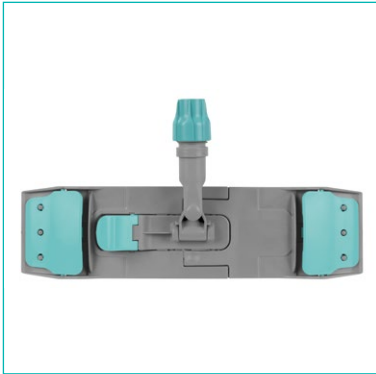

CODE TIKITEA : DSMPLA40

Ce support se plie tout en maintenant le mop par les clips latéraux pour essorer ce dernier sans le décrocher !

A adapter : DSMOP40CL-TR et DSMOP40CL-MB 3 oeillets

Date d'émission: 10/11/21

Support Wet System Light

Support Wet System Light en polyamide avec bloque-languettes à trois trous

Informations techniques

référence	notes	cm (dim. comm.)	cm (dim. réels)	C	pcs	kg	m ³
0000868		↕ 40 ↕ 11	↕ 40,5 ↕ 10,5		10	5,62	0,023

SYSTÈME

Système à plat avec languettes, à utiliser avec presse à rouleau, à mâchoires et à plat
Idéal pour le nettoyage professionnel de haute performance

GREEN BOX

Efficace : le support à plat augmente la surface de nettoyage par rapport aux « fauberts » traditionnels, combiné à une frange en microfibre TTS élimine la saleté et les bactéries efficacement et écologiquement, en nécessitant moins solution de nettoyage

Écologique : en polypropylène, inoxydable, robuste et entièrement recyclable

Avantages

- **Ergonomique**: le système d'accroche de la frange évite à l'opérateur de se baisser
- **Réduit les temps de nettoyage** : fermeture du support avec bouton à pédale
- **Entretien facile** : le nettoyage de l'outil est extrêmement simple et rapide