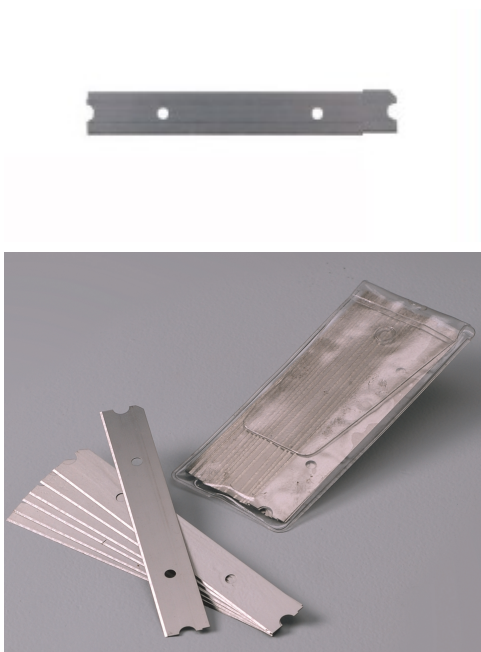

GRATTOIR AVEC POIGNEE

DESCRIPTION

Grattoir en métal avec protège-lame et poignée.
permet de gratter les surfaces lisses telles que les
vitres sans risque de rayures.

DIMENSIONS

10.5 X 23 cm

Lot de 25 lames de rechange . Code **DSGRATLAM**