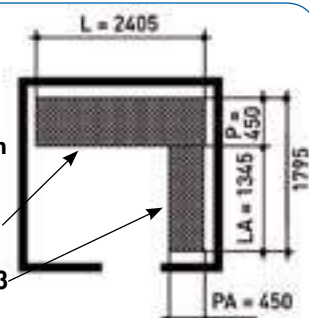

- Particulièrement indiqué pour le stockage des produits alimentaires dans les chambres froides
- Hauteur standard : 1700 mm (autres hauteurs possibles 1550 et 2000 mm)
- 3 profondeurs : 375, 450 et 600 mm, chacune disponible en 3, 4 ou 5 niveaux
- Clayettes : amovibles en polyéthylène, à haute résistance et certifié atoxique. Inattaquables par les acides de base, exempt de bactéries, entièrement démontables, lavables et stérilisables selon les normes HACCP
- Structure portante en profilé aluminium à haute résistance et anodisé à 20 microns
- Toutes configurations possibles (grandes longueurs, angle, sur roulettes...).
- Rayonnage mobile sur rail (nous consulter)

ÉCONOMISEUR DE PLACE PAR RAIL AU SOL
VOIR PAGE 124

ETAPES DE MONTAGE

Montage rapide et facile

ETAPES DE MONTAGE EN ANGLE

Réalisable en 4 gestes simples grâce au kit spécial

Exemple de références pour une configuration en angle :
 réf. KT4424
 réf. KTA4413

/ ECHELLES SEULES /

- Epaisseur du profilé aluminium : 35 mm
- Espace inter-niveaux : trous d'accrochage tous les 150 mm
- A monter soi-même

Désignation	Hauteur mm	PROF. 375 mm		PROF. 450 mm		PROF. 600 mm	
		Kg	Réf.	Kg	Réf.	Kg	Réf.
SUR VÉRINS	1550	3.2	KTE315	3.3	KTE415	3.2	KTE615
	1700 (standard)	3.4	KTE317	3.6	KTE417	3.4	KTE617
	2000	4	KTE320	4	KTE420	7.2	KTE620
SUR ROULETTES CHAPE POLYAMIDE	1840 (1700 + 140)	4	KTE317R	4.7	KTE417R	6.2	KTE617R