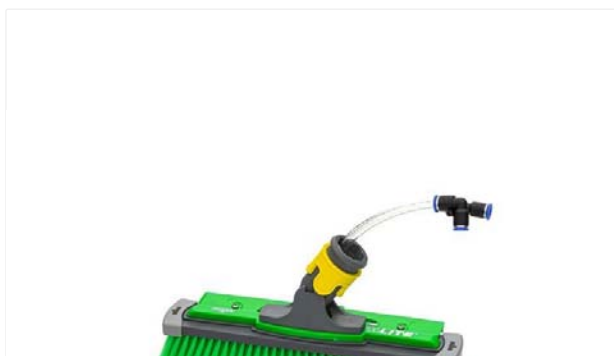

## Brosse haute performance complète nLITE - fleurée

- Fibre verte fleurée pour des résultats de nettoyage parfaits et une durabilité optimisée
- Une rampe de buse de rinçage spéciale au-dessus de la brosse pour un rinçage puissant
- Tuyau avec raccord rapide inclus

## RAMPE DE RINÇAGE

- Cette rampe à buses de rinçage spéciale est montée au-dessus de la brosse et apporte la bonne quantité d'eau pure exactement là où elle est nécessaire pour un rinçage puissant de la surface nettoyée – efficace comme jamais auparavant !
- Idéal en association avec la fonction de rotation
- Les jets d'eau du bloc de buses intégré au centre de la brosse permettent d'éliminer efficacement la saleté

## SWIVEL LOCK

- Jamais vous n'avez été aussi rapide et précis jusqu'au dernier recoin - la fonction de rotation est une toute nouvelle façon de nettoyer à l'eau pure jusqu'au 1er étage (6 m). Ouvrez le verrou de pivotement et découvrez les avantages :
- Le socle de brosse pivotant librement de 180°, permet de nettoyer la surface en effectuant un mouvement en S, le corps de la brosse étant appliqué sur toute la surface
- Élargit la zone de travail – optimal pour le nettoyage depuis un moyen d'élévation ou une nacelle