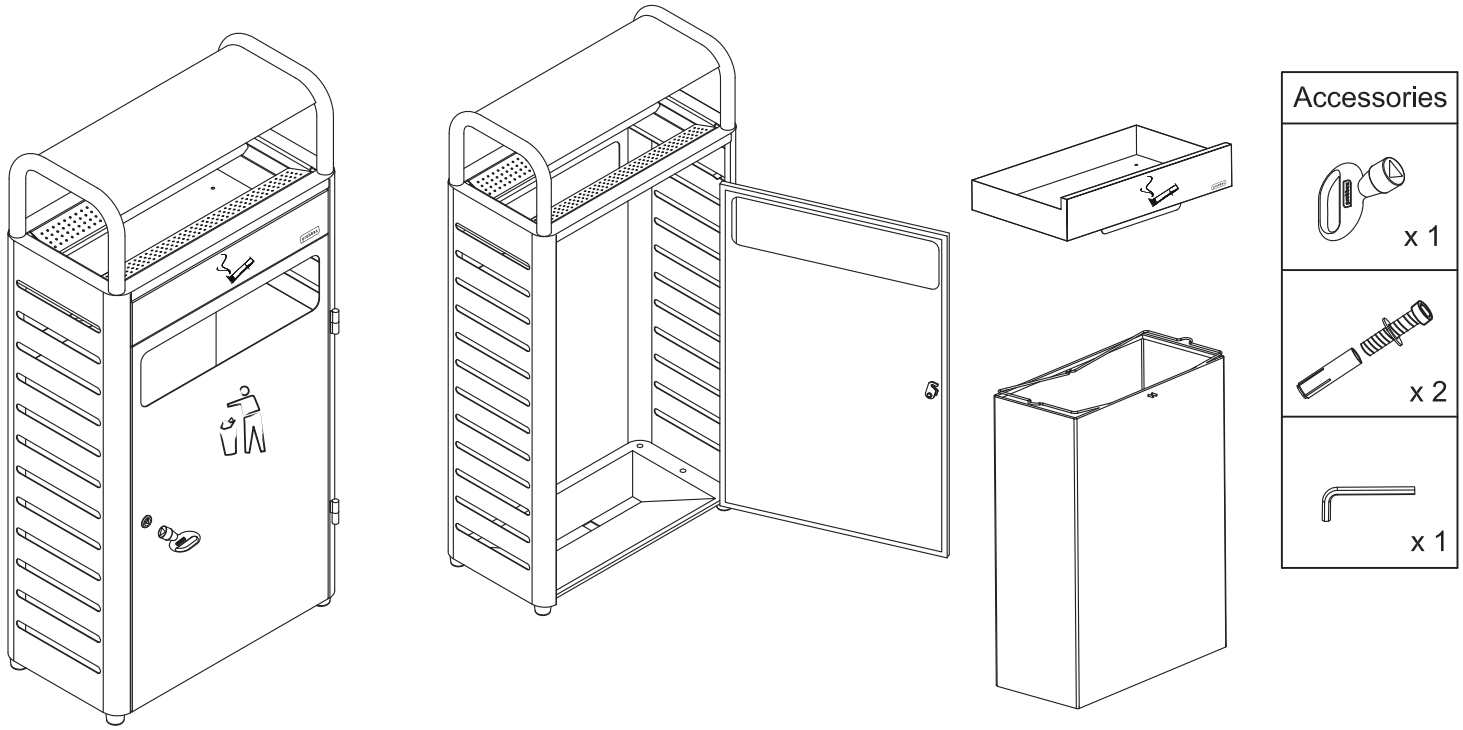

www.probbax.com
info@probbax.com

Instructions / Installation / Instalación / Installazione / Installatie / Montage Anleitung

Stand Alone Ash / Trash Container AT-1273

1 Floor mounting (optional)

2 Emptying